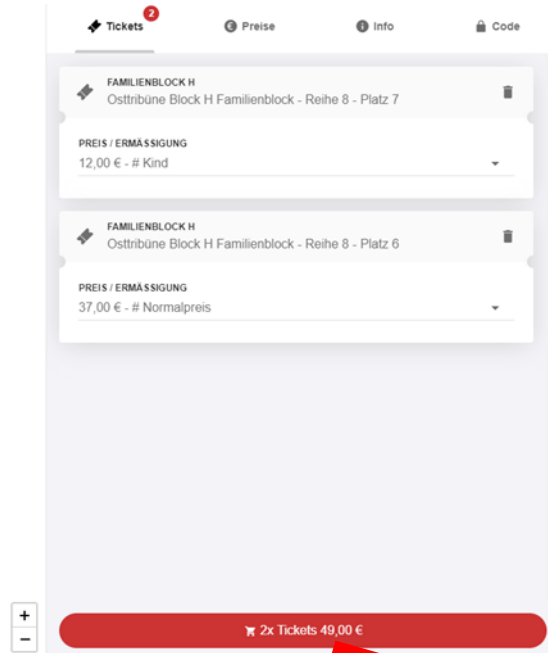

Platzauswahl Ticket-Onlineshop

Im Ticket-Onlineshop ist neben einer übersichtlicheren Gesamtansicht die Auswahl von Sitzplätzen leicht angepasst worden. Hier sehen Sie den neuen Prozess kurz beschrieben:

1. Sie gelangen wie gewohnt in den jeweiligen Block des Spiels. Nun wählen Sie den ersten Platz durch einen Klick aus.

Osttribüne Block H Familienblock

2. Es öffnet sich nun ein Fenster mit Blick vom jeweiligen Platz und Preis ggfs. mit Ermäßigung. Wählen Sie durch einen Klick den entsprechenden Preis aus.

3. Wählen Sie dann weitere Plätze per Klick aus.

Osttribüne Block H Familienblock

4. Wählen Sie durch einen Klick den entsprechenden Preis aus.

5. Nach finaler Platzauswahl bestätigen Sie per Klick die Plätze und folgen dem bekannten Buchungsweg.