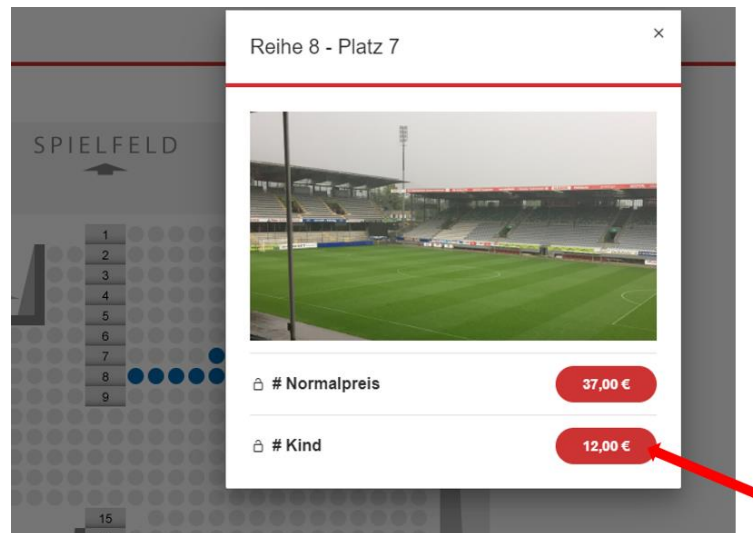

Platzauswahl Ticket-Onlineshop

Im Ticket-Onlineshop ist neben einer übersichtlicheren Gesamtansicht die Auswahl von Sitzplätzen leicht angepasst worden. Hier sehen Sie den neuen Prozess kurz beschrieben:

1. Sie gelangen wie gewohnt in den jeweiligen Block des Spiels. Nun wählen Sie den ersten Platz durch einen Klick aus.

Osttribüne Block H Familienblock

2. Es öffnet sich nun ein Fenster mit Blick vom jeweiligen Platz und Preis ggfs. mit Ermäßigung. Wählen Sie durch einen Klick den entsprechenden Preis aus.

3. Wählen Sie dann weitere Plätze per Klick aus.

Osttribüne Block H Familienblock

4. Wählen Sie durch einen Klick den entsprechenden Preis aus.

5. Nach finaler Platzauswahl bestätigen Sie per Klick die Plätze und folgen dem bekannten Buchungsweg.