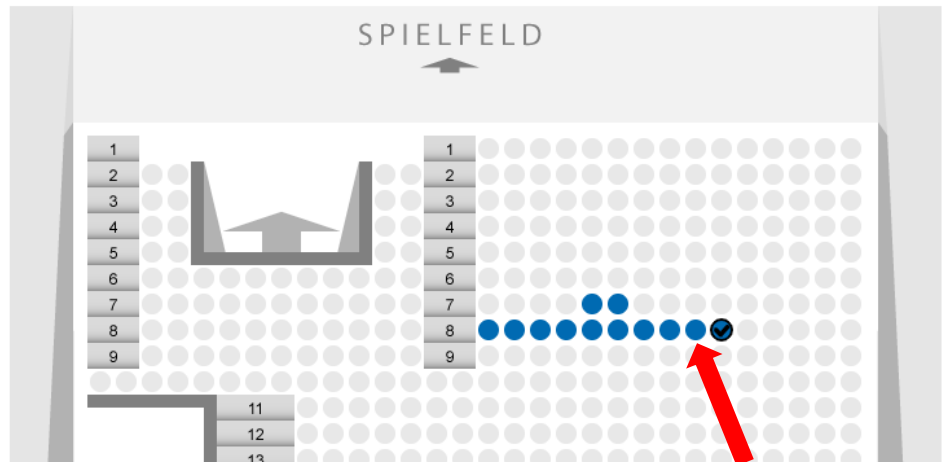

Platzauswahl Ticket-Onlineshop

Im Ticket-Onlineshop ist neben einer übersichtlicheren Gesamtansicht die Auswahl von Sitzplätzen leicht angepasst worden. Hier sehen Sie den neuen Prozess kurz beschrieben:

1. Sie gelangen wie gewohnt in den jeweiligen Block des Spiels. Nun wählen Sie den ersten Platz durch einen Klick aus.

Osttribüne Block H Familienblock

2. Es öffnet sich nun ein Fenster mit Blick vom jeweiligen Platz und Preis ggfs. mit Ermäßigung. Wählen Sie durch einen Klick den entsprechenden Preis aus.

3. Wählen Sie dann weitere Plätze per Klick aus.

Osttribüne Block H Familienblock

4. Wählen Sie durch einen Klick den entsprechenden Preis aus.

5. Nach finaler Platzauswahl bestätigen Sie per Klick die Plätze und folgen dem bekannten Buchungsweg.