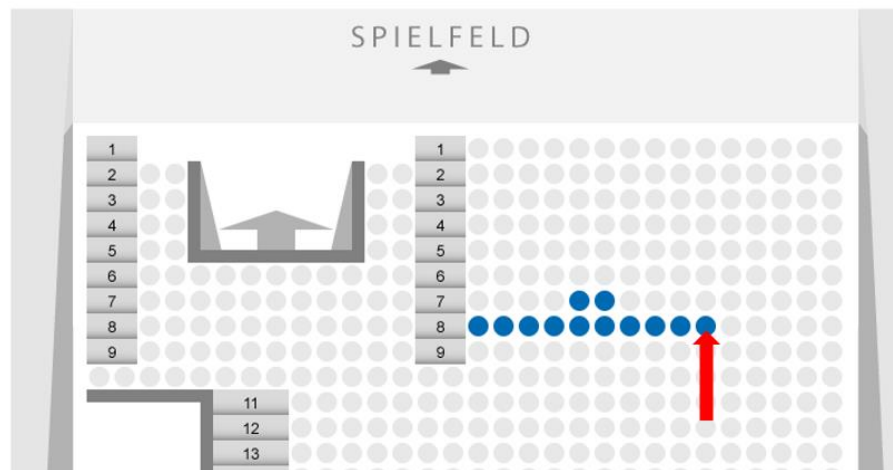

Platzauswahl Ticket-Onlineshop

Im Ticket-Onlineshop ist neben einer übersichtlicheren Gesamtansicht die Auswahl von Sitzplätzen leicht angepasst worden. Hier sehen Sie den neuen Prozess kurz beschrieben:

1. Sie gelangen wie gewohnt in den jeweiligen Block des Spiels. Nun wählen Sie den ersten Platz durch einen Klick aus.

Osttribüne Block H Familienblock

2. Es öffnet sich nun ein Fenster mit Blick vom jeweiligen Platz und Preis ggfs. mit Ermäßigung. Wählen Sie durch einen Klick den entsprechenden Preis aus.

3. Wählen Sie dann weitere Plätze per Klick aus.

Osttribüne Block H Familienblock

4. Wählen Sie durch einen Klick den entsprechenden Preis aus.

5. Nach finaler Platzauswahl bestätigen Sie per Klick die Plätze und folgen dem bekannten Buchungsweg.