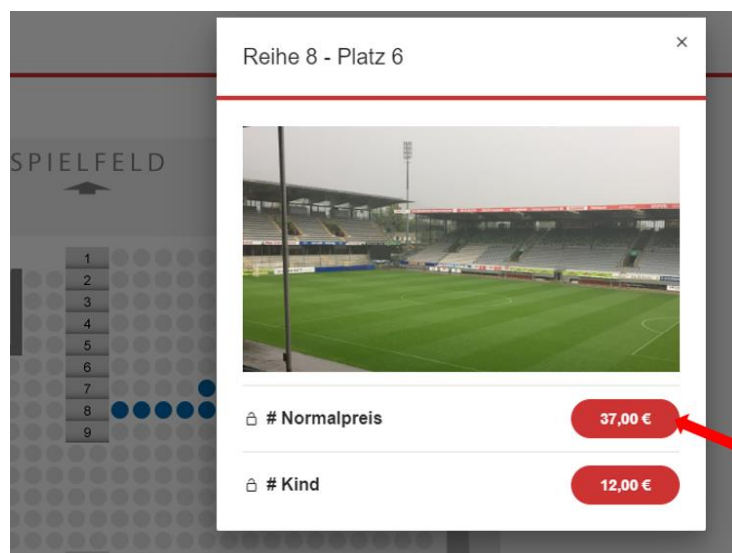

Platzauswahl Ticket-Onlineshop

Im Ticket-Onlineshop ist neben einer übersichtlicheren Gesamtansicht die Auswahl von Sitzplätzen leicht angepasst worden. Hier sehen Sie den neuen Prozess kurz beschrieben:

1. Sie gelangen wie gewohnt in den jeweiligen Block des Spiels. Nun wählen Sie den ersten Platz durch einen Klick aus.

Osttribüne Block H Familienblock

2. Es öffnet sich nun ein Fenster mit Blick vom jeweiligen Platz und Preis ggfs. mit Ermäßigung. Wählen Sie durch einen Klick den entsprechenden Preis aus.

3. Wählen Sie dann weitere Plätze per Klick aus.

Osttribüne Block H Familienblock

4. Wählen Sie durch einen Klick den entsprechenden Preis aus.

5. Nach finaler Platzauswahl bestätigen Sie per Klick die Plätze und folgen dem bekannten Buchungsweg.