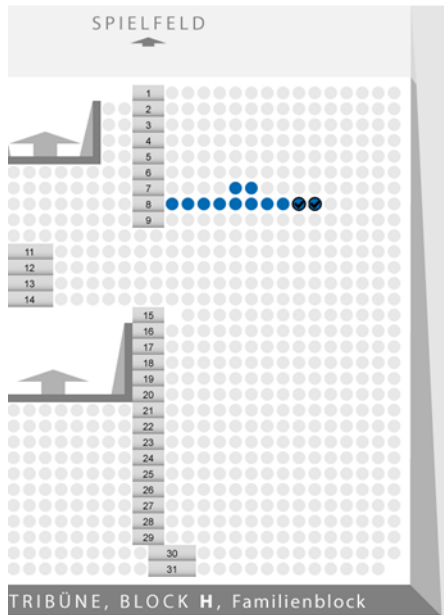

1. Sie gelangen wie gewohnt in den jeweiligen Block des Spiels. Nun wählen Sie den ersten Platz durch einen Klick aus.

Osttribüne Block H Familienblock

2. Es öffnet sich nun ein Fenster mit Blick vom jeweiligen Platz und Preis ggfs. mit Ermäßigung. Wählen Sie durch einen Klick den entsprechenden Preis aus.

3. Wählen Sie dann weitere Plätze per Klick aus.

Osttribüne Block H Familienblock

4. Wählen Sie durch einen Klick den entsprechenden Preis aus.

5. Nach finaler Platzauswahl bestätigen Sie per Klick die Plätze und folgen dem bekannten Buchungsweg.