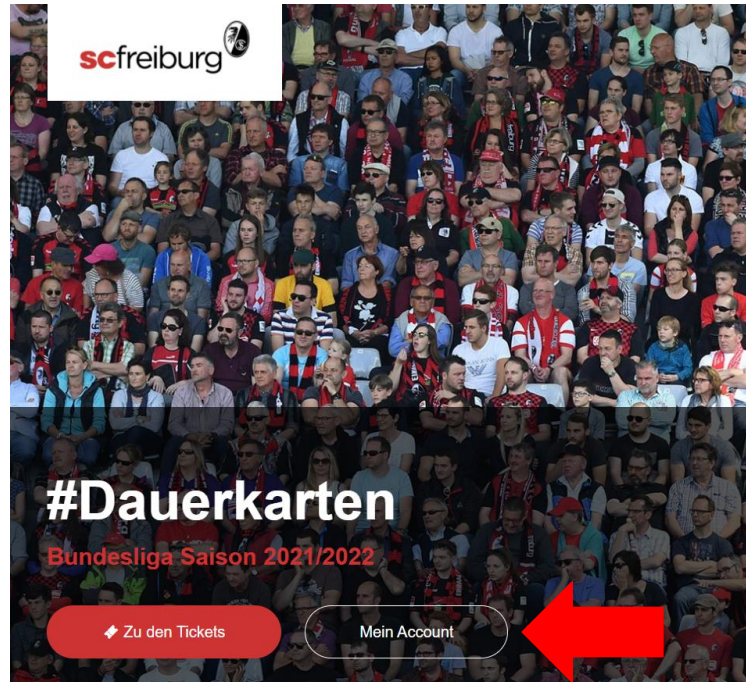

## Aktivierung Ihres Dauerkartenplatzes

Loggen Sie sich mit Ihren bekannten Anmeldedaten ein

1. Gehen Sie auf unseren Ticket-Onlineshop für Dauerkarten <https://dauerkarten-scfreiburg.reservix.de/> : Hier klicken Sie bitte auf „Mein Account“.

2. Melden Sie sich mit Ihren Anmeldedaten ein