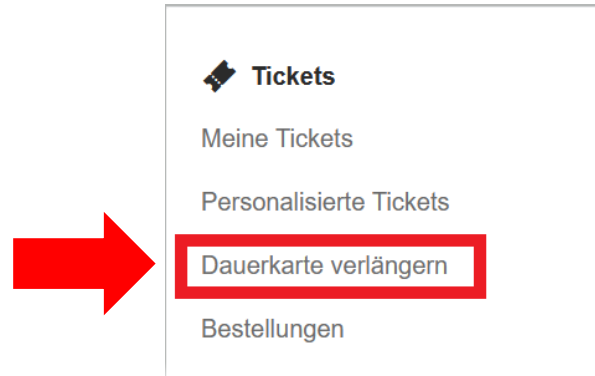

2. Melden Sie sich mit Ihren Anmeldedaten ein

### Mein Account

E-Mail

Passwort

[Passwort vergessen?](#)

Anmelden

Haben Sie noch keinen Account?

[Registrieren](#)

3. Klicken Sie nun auf den Reiter „Dauerkarten verlängern“.

4. Es werden Ihnen nun Ihre Dauerkartenplätze angezeigt, sowie der anteilige Preis für diese Karte. Mögliche Ermäßigungen können Sie über das Drop-Down Menü auswählen. Danach klicken Sie bitte auf „Zum Warenkorb“.