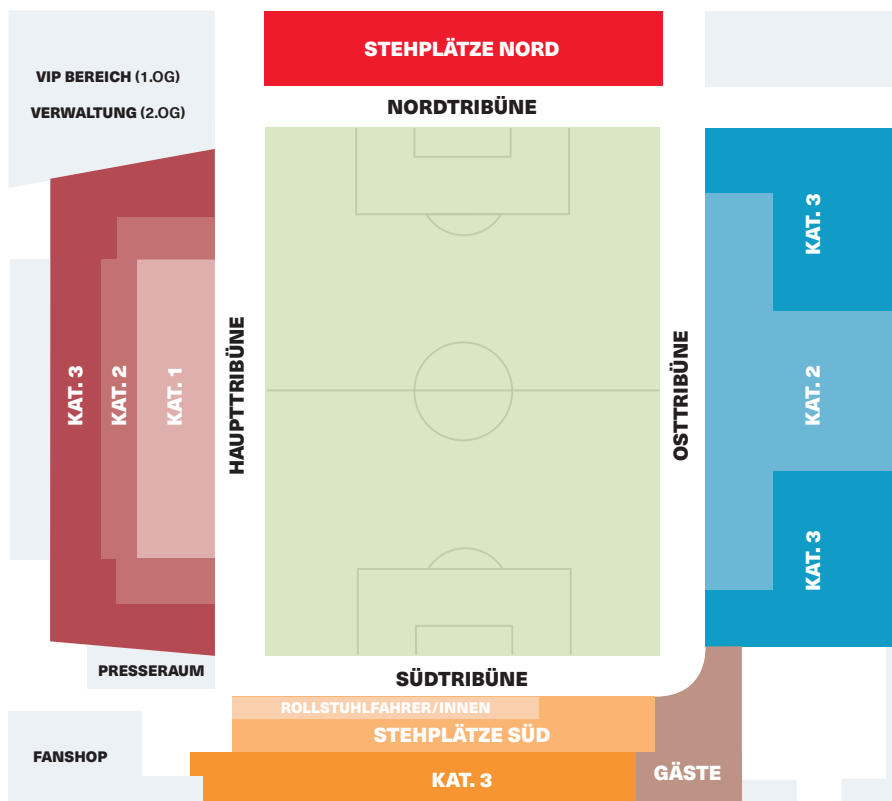

## DREISAMSTADION

SCHWARZWALDSTR. 193 / 79117 FREIBURG

TRIBÜNE	KATEGORIE	PREIS	ERMÄSSIGT*	KIND**
HAUPTTRIBÜNE	KATEGORIE 1	20,00 €	-	-
	KATEGORIE 2	17,00 €	-	-
	KATEGORIE 3	13,00 €	11,00 €	8,00 €
	INKLUSION ***		5,00 €	
SÜDTRIBÜNE/GAST	KATEGORIE 3	13,00 €	11,00 €	8,00 €
	STEHPÄTZE	8,00 €	7,00 €	5,00 €
	INKLUSION ***		5,00 €	
STEHPÄTZE NORD	NORD STEHPÄTZE	8,00 €	7,00 €	5,00 €
OSTTRIBÜNE	KATEGORIE 2	17,00 €	-	-
	KATEGORIE 3	13,00 €	11,00 €	8,00 €
	INKLUSION ***		5,00 €	