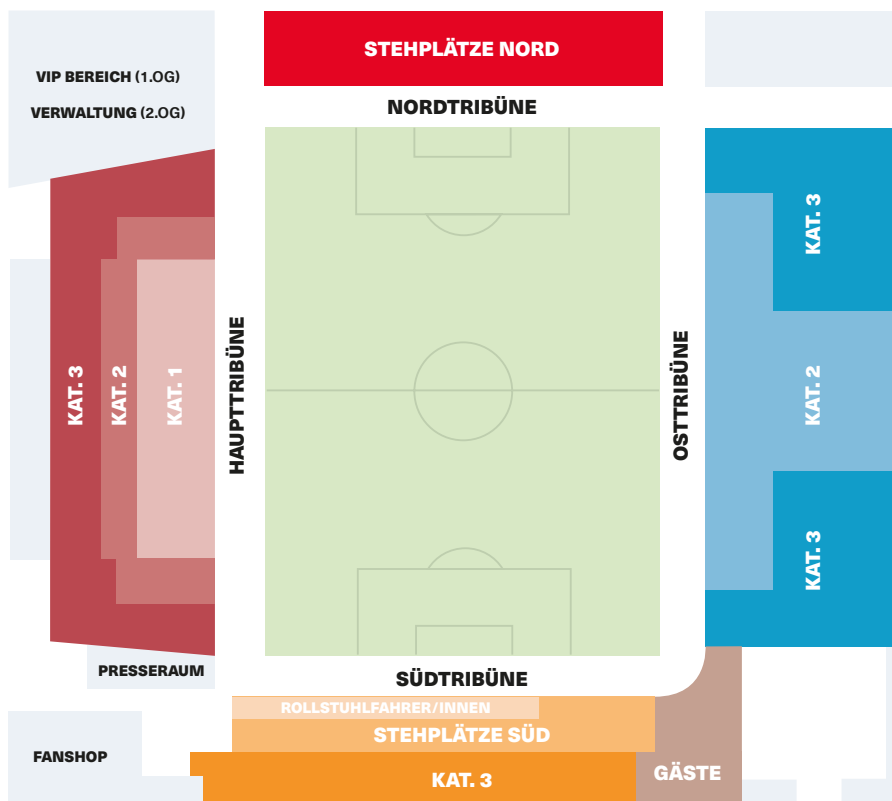

FLYERALARM
FRAUEN-
BUNDESLIGA

EINZELKARTENPREISE

FLYERALARM FRAUEN-BUNDESLIGA // SAISON 2022/2023

DREISAMSTADION

SCHWARZWALDSTR. 193 / 79117 FREIBURG

TRIBÜNE	KATEGORIE	PREIS	ERMÄSSIGT *	KIND **
HAUPTTRIBÜNE	KATEGORIE 1	15,00 €	12,00 €	-
	KATEGORIE 2	10,00 €	8,00 €	-
	KATEGORIE 3	10,00 €	8,00 €	-
	INKLUSION ***		5,00 €	
SÜDTRIBÜNE/GAST	KATEGORIE 3	10,00 €	8,00 €	-
	STEHPLÄTZE	5,00 €	3,00 €	-
	INKLUSION ***		5,00 €	
STEHPLÄTZE NORD	NORD STEHPLÄTZE	5,00 €	3,00 €	-
OSTTRIBÜNE	KATEGORIE 2	10,00 €	8,00 €	-
	KATEGORIE 3	10,00 €	8,00 €	-
	INKLUSION ***		5,00 €	

* ermäßigt Schüler/innen ab 14 Jahren, Studierende, Auszubildende, Rentner/innen, Schwerbehinderte, Bundesfreiwilligendienst, Arbeitslose und Inhaber/innen Freiburg-Pass.

** Kinder von 0 bis einschließlich 6 Jahren erhalten in Begleitung eines Erwachsenen, welcher im Besitz einer gültigen Eintrittskarte ist, freien Eintritt. Für das Kind besteht jedoch kein Sitzplatzanspruch.