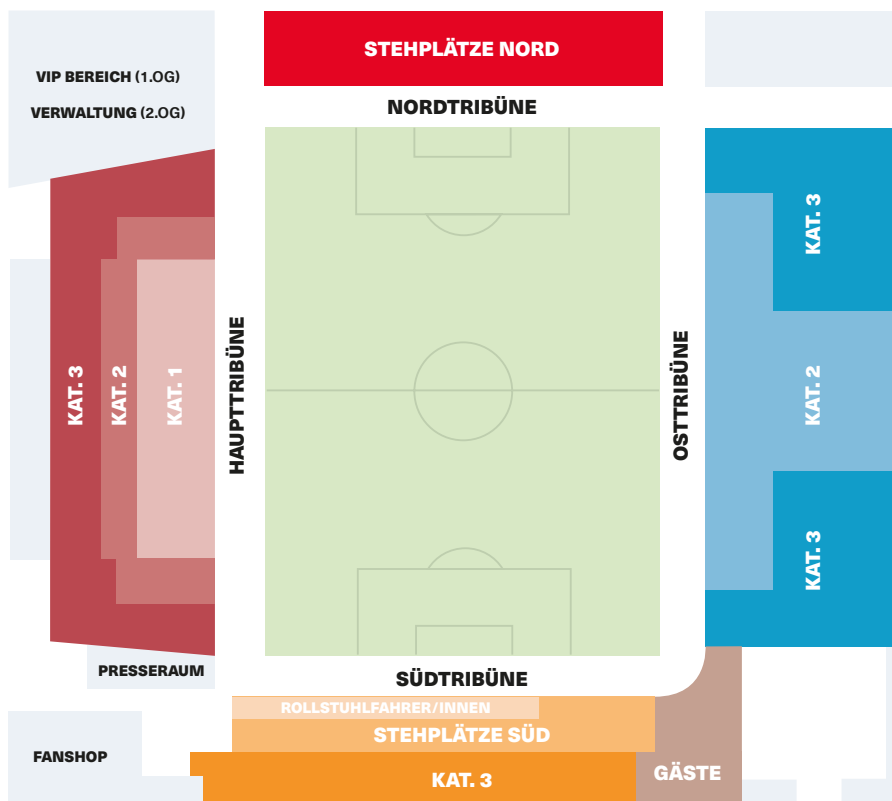

FLYERALARM
FRAUEN-
BUNDESLIGA

DAUERKARTENPREISE

FLYERALARM FRAUEN-BUNDESLIGA

DREISAMSTADION

SCHWARZWALDSTR. 193 / 79117 FREIBURG

TRIBÜNE	KATEGORIE	PREIS	ERMÄSSIGT *	KIND **
HAUPTTRIBÜNE	KATEGORIE 1	120,00 €	96,00 €	-
	KATEGORIE 2	80,00 €	64,00 €	-
	KATEGORIE 3	80,00 €	64,00 €	-
	INKLUSION ***		40,00 €	
SÜDTRIBÜNE/GAST	KATEGORIE 3	-	-	-
	STEHPLÄTZE	-	-	-
	INKLUSION ***		40,00 €	
STEHPLÄTZE NORD	NORD STEHPLÄTZE	40,00 €	26,00 €	-
OSTTRIBÜNE	KATEGORIE 2	-	-	-
	KATEGORIE 3	-	-	-
	INKLUSION ***		-	

* ermäßigt Schüler/innen ab 14 Jahren, Studierende, Auszubildende, Rentner/innen, Schwerbehinderte, Bundesfreiwilligendienst, Arbeitslose und Inhaber/innen Freiburg-Pass.

** Kinder von 0 bis einschließlich 6 Jahren erhalten in Begleitung eines Erwachsenen, welcher im Besitz einer gültigen Eintrittskarte ist, freien Eintritt. Für das Kind besteht jedoch kein Sitzplatzanspruch.